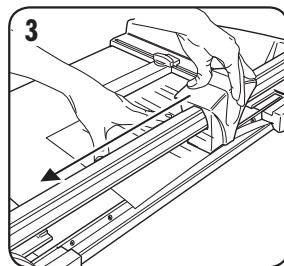

3. Přidržte papír rukou a /nebo úchytným mechanismem, aby se při ořezávání nepohyboval. Dejte pozor na to, abyste neměli ruce pod čepelí.