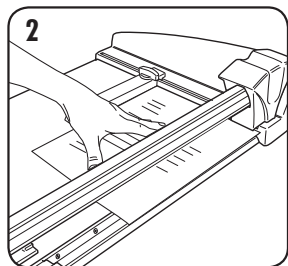

2. Umístěte položku (např. fotografii nebo papír) na desku ořezávače. Zarovnejte papír se značkami na základně ořezávače.