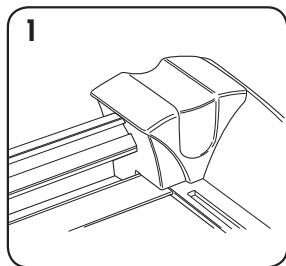

OŘEZÁVÁNÍ PAPÍRŮ A FOTOGRAFIÍ

1. Posuňte ořezávací hlavu na jeden konec.